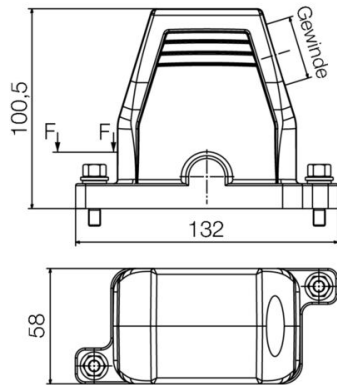

HDC IP68 06B TSS 1PG21

Weidmüller Interface GmbH & Co. KG
Klingenbergstraße 26
D-32758 Detmold
Germany

Dessins

www.weidmueller.com