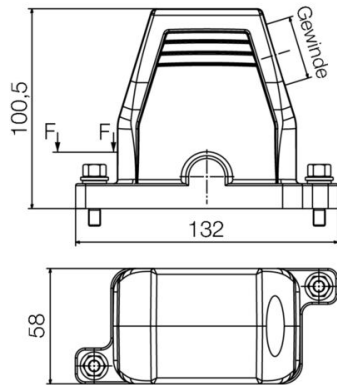

HDC IP68 06B TSS 1M25

Weidmüller Interface GmbH & Co. KG
Klingenbergstraße 26
D-32758 Detmold
Germany

Dessins

www.weidmueller.com