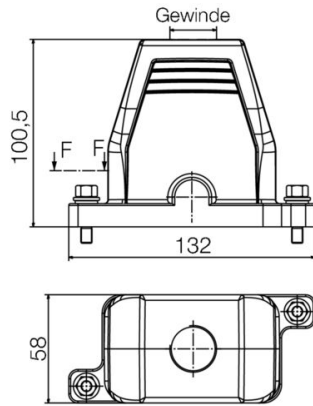

HDC IP68 06B TOS 1M20

Weidmüller Interface GmbH & Co. KG
Klingenbergstraße 26
D-32758 Detmold
Germany

Dessins

www.weidmueller.com