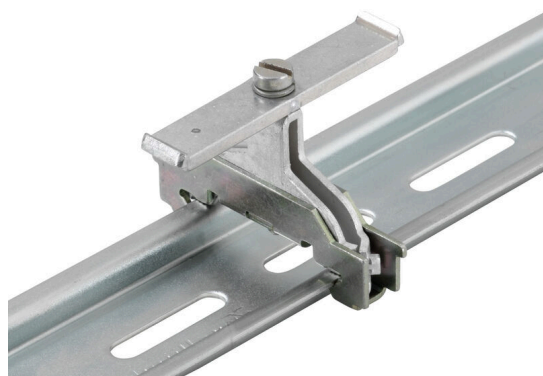

BS 35/WSH

Weidmüller Interface GmbH & Co. KG

Klingenbergstraße 26

D-32758 Detmold

Germany

www.weidmueller.com

Les accessoires complets de la gamme Klippon® Connect s'harmonisent parfaitement jusqu'au dernier détail. Cela facilite le montage tout en respectant les normes requises

Informations générales de commande

Version	Étriers
Référence	1082300000
Type	BS 35/WSH
GTIN (EAN)	4008 19098907 1
Qté.	10 Pièce

BS 35/WSH

Weidmüller Interface GmbH & Co. KG
 Klingenbergstraße 26
 D-32758 Detmold
 Germany