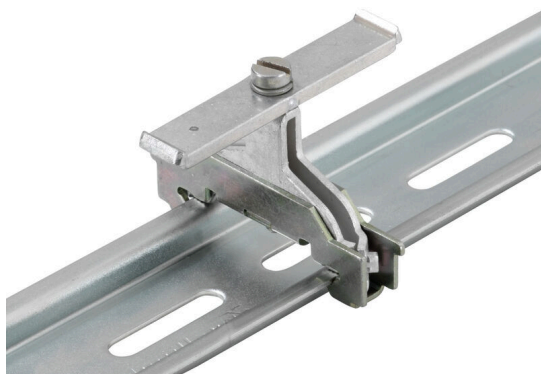

BS 35/WSH

Weidmüller Interface GmbH & Co. KG

Klingenbergstraße 26

D-32758 Detmold

Germany

www.weidmueller.com

Les accessoires complets de la gamme Klippon® Connect s'harmonisent parfaitement jusqu'au dernier détail. Cela facilite le montage tout en respectant les normes requises

Informations générales de commande

Version	Étriers
Référence	1082300000
Type	BS 35/WSH
GTIN (EAN)	4008 19098907 1
Qté.	10 Pièce

BS 35/WSH

Weidmüller Interface GmbH & Co. KG
 Klingenbergstraße 26
 D-32758 Detmold
 Germany