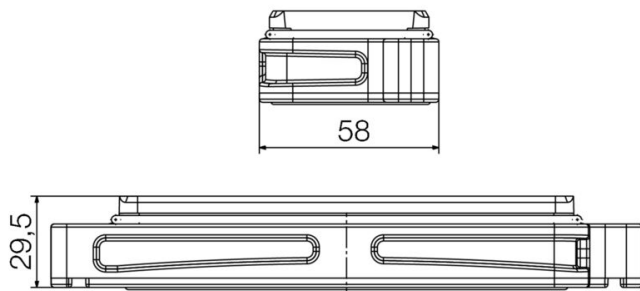

HDC IP68 24B AS

Weidmüller Interface GmbH & Co. KG

Klingenbergstraße 26

D-32758 Detmold

Germany

www.weidmueller.com

Caractéristiques techniques

Dimensions

Distance des trous, longueur A2	130 mm	Entrée du câble	Non
Longueur boîtier	191 mm	Hauteur boîtier B	29.5 mm

Version

Presse-étoupes, nombre	0	Taille des entrées de câbles	none
Partie supérieure/sous-partie/Couvercle	Partie inférieure	Protection	sans couvercle
Nombre d'entrées de câble latéralement	0	Version boîtier	Embase encastrée
Version système de fermeture	Raccordement à étrier	Forme	Standard
Taille de construction	8	Entrée du câble	Non
Type	Embase (traversée)	Version étrier	Raccordement à étrier
Joint	Silicone	Couleur (RAL)	RAL 9011, RAL 9005
BG	8	Indiqué pour ModuPlug®	Oui

Note importante

Informations sur le produit	Lors du montage des boîtiers, veillez à ce que le joint plat soit correctement placé.

HDC IP68 24B AS

Weidmüller Interface GmbH & Co. KG
Klingenbergstraße 26
D-32758 Detmold
Germany

Dessins

www.weidmueller.com