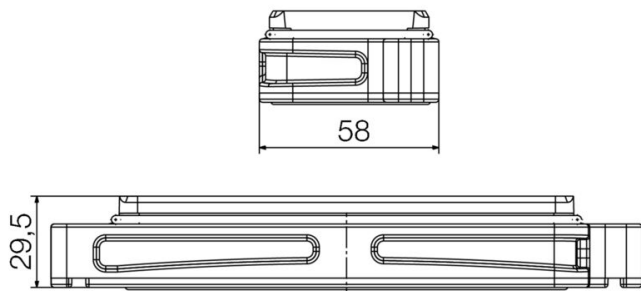

HDC IP68 24B AS

Weidmüller Interface GmbH & Co. KG
Klingenbergstraße 26
D-32758 Detmold
Germany

Dessins

www.weidmueller.com