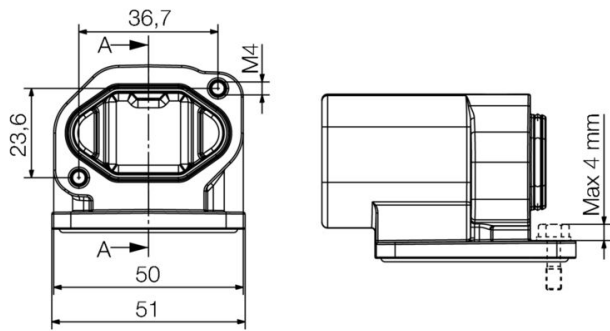

HDC IP68 04A AWS 1M20

Weidmüller Interface GmbH & Co. KG
Klingenbergstraße 26
D-32758 Detmold
Germany

Dessins

www.weidmueller.com