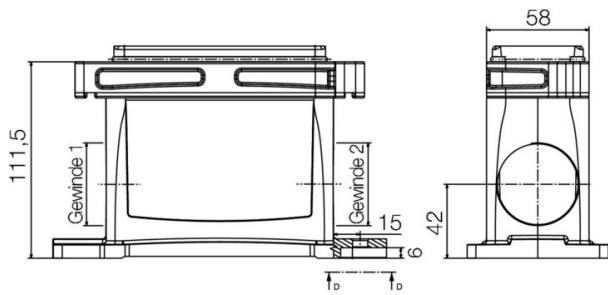

HDC IP68 16B SS

Weidmüller Interface GmbH & Co. KG
Klingenbergstraße 26
D-32758 Detmold
Germany

www.weidmueller.com

Caractéristiques techniques

Dimensions

Distance des trous, longueur A2	160 mm	Entrée du câble	Non
Longueur boîtier	189 mm	Hauteur boîtier B	111.5 mm

Version

Presse-étoupes, nombre	0	Taille des entrées de câbles	none
Partie supérieure/sous-partie/Couvercle	Partie inférieure	Protection	sans couvercle
Nombre d'entrées de câble latéralement	0	Version boîtier	Embase en saillie
Version système de fermeture	Raccordement à étrier	Forme	Standard
Taille de construction	6	Entrée du câble	Non
Type	Base du boîtier	Version étrier	Raccordement à étrier
Joint	Silicone	Couleur (RAL)	RAL 9011, RAL 9005
BG	6	Indiqué pour ModuPlug®	Oui

HDC IP68 16B SS

Weidmüller Interface GmbH & Co. KG
Klingenbergstraße 26
D-32758 Detmold
Germany

Dessins

www.weidmueller.com