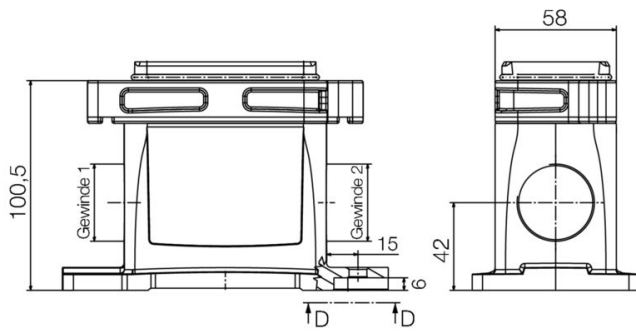

HDC IP68 06B SS 1M20

Weidmüller Interface GmbH & Co. KG
Klingenbergstraße 26
D-32758 Detmold
Germany

Dessins

www.weidmueller.com