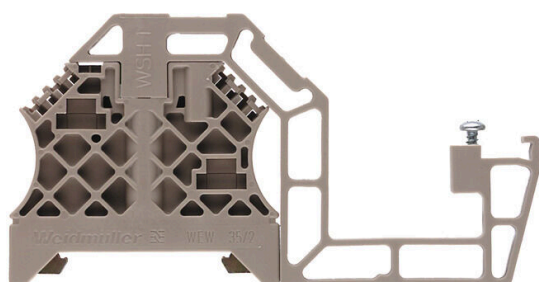

WSH 1

Weidmüller Interface GmbH & Co. KG
Klingenbergstraße 26
D-32758 Detmold
Germany

www.weidmueller.com

Illustration du produit

Les accessoires complets de la gamme Klippon® Connect s'harmonisent parfaitement jusqu'au dernier détail. Cela facilite le montage tout en respectant les normes requises

Informations générales de commande

Version	Accessoires, Support-rail, PA 66 GF 30
Référence	1068700000
Type	WSH 1
GTIN (EAN)	4008190118389
Qté.	10 Pièce

WSH 1

Weidmüller Interface GmbH & Co. KG
 Klingenbergstraße 26
 D-32758 Detmold
 Germany

www.weidmueller.com

Caractéristiques techniques

Agréments

ROHS	Conforme
------	----------

Dimensions et poids

Profondeur	57 mm	Profondeur (pouces)	2.2441 inch
Hauteur	110 mm	Hauteur (pouces)	4.3307 inch
Largeur	8 mm	Largeur (pouces)	0.315 inch
Poids net	26.18 g		

Accessoires

Barres collectrices

Avec nos barres d'autobus en différents matériaux et les accessoires associés, vous pouvez connecter des câbles dans le plus petit espace d'installation. Selon l'application, les potentiels peuvent être collectés, distribués ou dissipés.