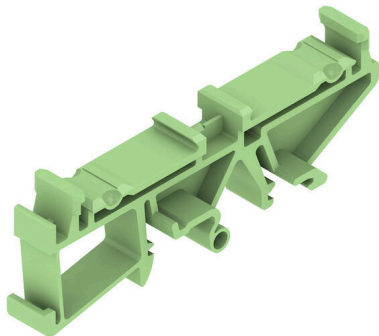

## RF 180 GN

Weidmüller Interface GmbH &amp; Co. KG

Klingenbergstraße 26

D-32758 Detmold

Germany

www.weidmueller.com

La RS 100 Profi vous offre une solution flexible pour vos besoins de montage, car le montage et le montage sur paroi des rails DIN sont possibles. Cette polyvalence facilite l'intégration dans différents milieux et applications. Le boîtier peut être utilisé pour le standard PCB Eurocard. Le profil peut être coupé à la bonne taille afin que vous puissiez l'adapter précisément à vos exigences spécifiques. Pour les composants particulièrement lourds, des pieds de verrouillage supplémentaires peuvent être utilisés pour améliorer la stabilité et ainsi augmenter la sécurité de votre construction.

Une autre caractéristique pratique est la possibilité d'utiliser un capot de protection profilé pour protéger les gros composants.

## Informations générales de commande

Version	Pied encliquetable, RS 80, RS 90, RS 100 vert, Pied à encliqueter pour RS 80/90/100, Largeur: 17.5 mm
Référence	<a href="#">1028150000</a>
Type	RF 180 GN
GTIN (EAN)	4032248761722
Qté.	20 Pièce