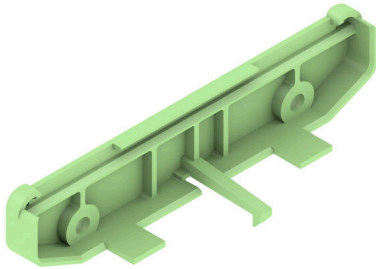

AP 100 GN

Weidmüller Interface GmbH & Co. KG

Klingenbergstraße 26

D-32758 Detmold

Germany

www.weidmueller.com

La RS 100 Profi vous offre une solution flexible pour vos besoins de montage, car le montage et le montage sur paroi des rails DIN sont possibles. Cette polyvalence facilite l'intégration dans différents milieux et applications. Le boîtier peut être utilisé pour le standard PCB Eurocard. Le profil peut être coupé à la bonne taille afin que vous puissiez l'adapter précisément à vos exigences spécifiques. Pour les composants particulièrement lourds, des pieds de verrouillage supplémentaires peuvent être utilisés pour améliorer la stabilité et ainsi augmenter la sécurité de votre construction.

Une autre caractéristique pratique est la possibilité d'utiliser un capot de protection profilé pour protéger les gros composants.

Informations générales de commande

Version	Plaque d'extrémité, RS 100 vert, Plaque d'extrémité des deux côtés, Largeur: 27.2 mm
Référence	1028120000
Type	AP 100 GN
GTIN (EAN)	4032248761715
Qté.	20 Pièce

AP 100 GN

Weidmüller Interface GmbH & Co. KG
 Klingenbergstraße 26
 D-32758 Detmold
 Germany

www.weidmueller.com

Caractéristiques techniques

Agréments

ROHS	Conforme
------	----------

Dimensions et poids

Profondeur	23.8 mm	Profondeur (pouces)	0.937 inch
Hauteur	108.2 mm	Hauteur (pouces)	4.2598 inch
Largeur	27.2 mm	Largeur (pouces)	1.0709 inch
Poids net	7.35 g		

Caractéristiques générales

Couleur	vert	Degré de protection	IP20 en condition installée
Barrette de liaison équipée	TS 32, TS 35	Tableau des couleurs (similaire)	RAL 6032
Possibilité d'enrobage	Non		