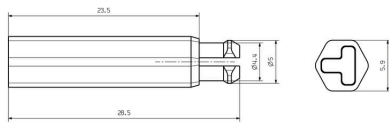

HDC HQ 7 CPF

Weidmüller Interface GmbH & Co. KG
Klingenbergstraße 26
D-32758 Detmold
Germany

www.weidmueller.com

Dessins

Dessin

Coding scheme