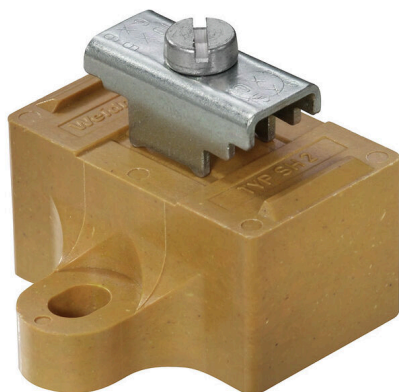

### Illustration du produit

Les accessoires complets de la gamme Klippon® Connect s'harmonisent parfaitement jusqu'au dernier détail. Cela facilite le montage tout en respectant les normes requises

### Informations générales de commande

Version	Support de barre collectrice, Jaune moyen, 130 °C, Largeur: 40 mm, V-O, KrG, Vissé
Référence	<a href="#">0641720000</a>
Type	SH 2 S
GTIN (EAN)	4008190166304
Qté.	10 Pièce