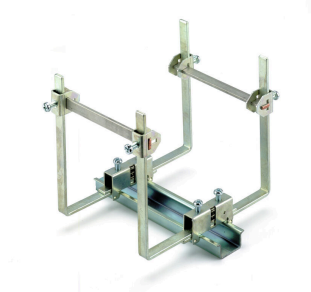

Caractéristiques du système

Version	pour supports de rail	Flasque de fermeture nécessaire	Non
Barrette de liaison équipée	TS 35		

Dimensions

Pas en mm (P)	16.00 mm
---------------	----------

Généralités

Instruction de montage	Montage direct, Barrette de liaison	Barrette de liaison équipée	TS 35
------------------------	-------------------------------------	-----------------------------	-------

Raccordement (raccordement nominal)

Type de raccordement	Contact à ressort
----------------------	-------------------

KLBUE SH1

Weidmüller Interface GmbH & Co. KG
Klingenbergstraße 26
D-32758 Detmold
Germany

Accessoires

www.weidmueller.com

Accessoires

Les accessoires complets de la gamme Klippon® Connect s'harmonisent parfaitement jusqu'au dernier détail. Cela facilite le montage tout en respectant les normes requises