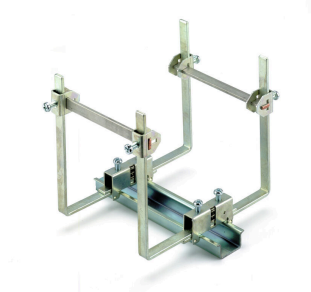

Raccordement (raccordement nominal)

Type de raccordement	Raccordement à ressort	Nombre de raccordements	1
----------------------	------------------------	-------------------------	---

KLBUE SH1

Weidmüller Interface GmbH & Co. KG
Klingenbergstraße 26
D-32758 Detmold
Germany

Accessoires

www.weidmueller.com

Accessoires

Les accessoires complets de la gamme Klippon® Connect s'harmonisent parfaitement jusqu'au dernier détail. Cela facilite le montage tout en respectant les normes requises