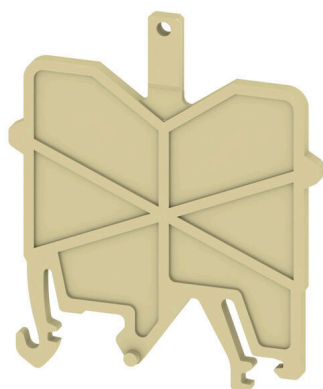

HP 1 ADP1

Weidmüller Interface GmbH & Co. KG

Klingenbergstraße 26

D-32758 Detmold

Germany

www.weidmueller.com

Nos systèmes de protection tactile assurent une plus grande sécurité dans votre armoire de distribution. Ils assurent une protection contre les chocs électriques causés par un contact accidentel avec des pièces sous tension dues à un fonctionnement ou à des défauts.

Informations générales de commande

Version	Plaques de séparation et d'extrémité pour borniers, beige, Hauteur: 46 mm, Largeur: 2 mm, V-2, PA 66
Référence	0485560000
Type	HP 1 ADP1
GTIN (EAN)	4008 19007 1042
Qté.	20 Pièce