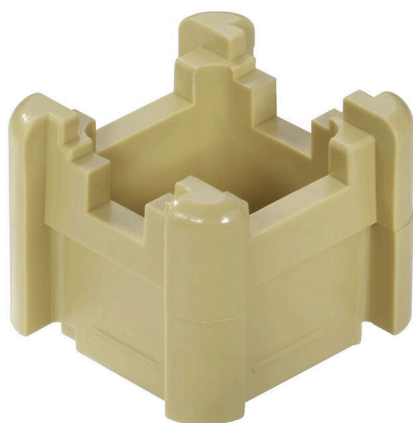

### Illustration du produit

Les accessoires complets de la gamme Klippon® Connect s'harmonisent parfaitement jusqu'au dernier détail. Cela facilite le montage tout en respectant les normes requises

### Informations générales de commande

Version	Support de barre collectrice, gris, 100 °C, Largeur: 24.5 mm, V-2, Polyamide 66, Vissé
Référence	<a href="#">0401460000</a>
Type	SO SH1
GTIN (EAN)	4008190188092
Qté.	20 Pièce