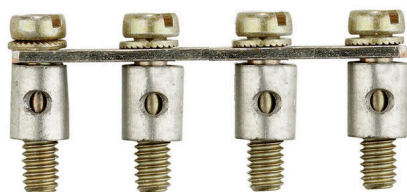

Q 4 AKZ4

Weidmüller Interface GmbH & Co. KG

Klingenbergstraße 26

D-32758 Detmold

Germany

www.weidmueller.com

Contrairement aux blocs de jonction avec levier de déconnexion intégré, nos fiches de sectionnement peuvent être complètement détachées ou retirées du bloc de jonction et de l'application respective et offrent une solution alternative flexible à nos déconnecteurs standards.

Informations générales de commande

Version	Connecteur transversal (bloc de jonction), Vissé, gris, 24 A, Nombre de pôles: 4, Pas en mm (P): 6.10, Isolé: Non, Largeur: 23.3 mm
Référence	0336600000
Type	Q 4 AKZ4
GTIN (EAN)	4008 190096656
Qté.	50 Pièce

Q 4 AKZ4

Weidmüller Interface GmbH & Co. KG
Klingenbergstraße 26
D-32758 Detmold
Germany

www.weidmueller.com

Caractéristiques techniques

Agréments

ROHS	Conforme
------	----------

Dimensions et poids

Profondeur	9.9 mm	Profondeur (pouces)	0.3898 inch
Hauteur	4 mm	Hauteur (pouces)	0.1575 inch
Largeur	23.3 mm	Largeur (pouces)	0.9173 inch
Poids net	3.06 g		

Autres caractéristiques techniques

Type de fixation	Vissé	Instruction de montage	Montage direct
Version à I#92épreuve de I#92explosion	Non		

Caractéristiques des matériaux

Matériau de base	Cu Zn	Couleur	gris
------------------	-------	---------	------