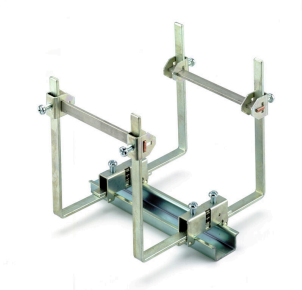

Accessoires

Les accessoires complets de la gamme Klippon® Connect s'harmonisent parfaitement jusqu'au dernier détail. Cela facilite le montage tout en respectant les normes requises

Informations générales de commande

Type	SH 1	Version
Référence	0299860000	Support de barre collectrice, beige, 100 °C, Largeur: 26 mm, V-2, Polyamide 66, Vissé
GTIN (EAN)	4008190135133	
Qté.	20 ST