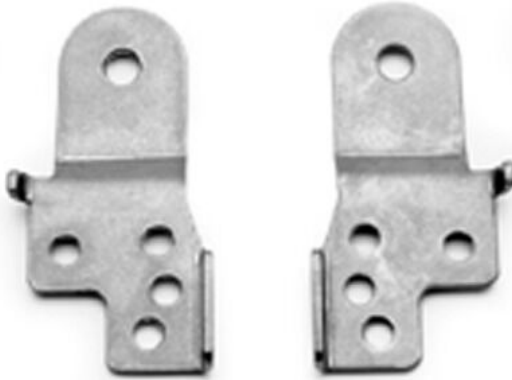

### Similar a la ilustración

Abbildung ähnlich

Serie K Klippon®, accesorios

### Datos generales para pedido

Versión	Klippon K (caja de aluminio vacía), Pie de montaje, Lengüetas de sujeción, Altura: 70 mm, Anchura: 33.5 mm, Profundidad: 12 mm, Material básico: Acero inoxidable 1.4301, plata
Código	<a href="#">9527590000</a>
Tipo	KLIPPON K MF KIT 25
GTIN (EAN)	4032248014071
Cantidad	1 Pieza