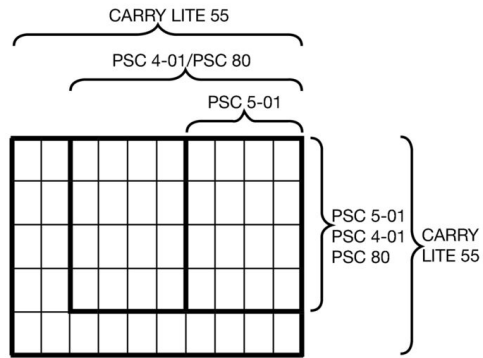

KOFFER PSC80 PC

Weidmüller Interface GmbH & Co. KG
Klingenbergstraße 26
D-32758 Detmold
Germany

Dibujos

www.weidmueller.com