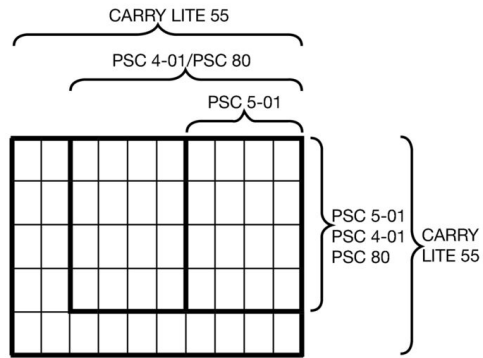

KOFFER CARRY LITE 55

Weidmüller Interface GmbH & Co. KG
Klingenbergstraße 26
D-32758 Detmold
Germany

Dibujos

www.weidmueller.com