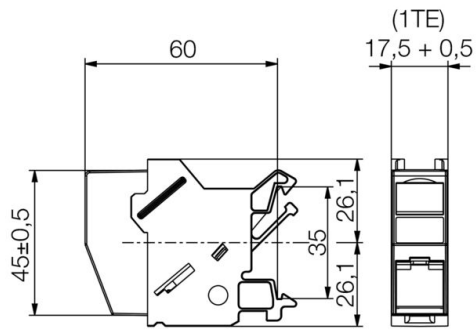

IE-XM-RJ45/RJ45

Weidmüller Interface GmbH & Co. KG
Klingenbergstraße 26
D-32758 Detmold
Germany

www.weidmueller.com

Dibujos

Dibujo acotado