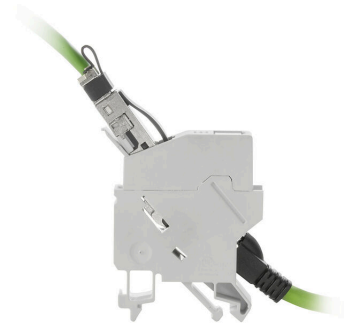

Imagen de producto