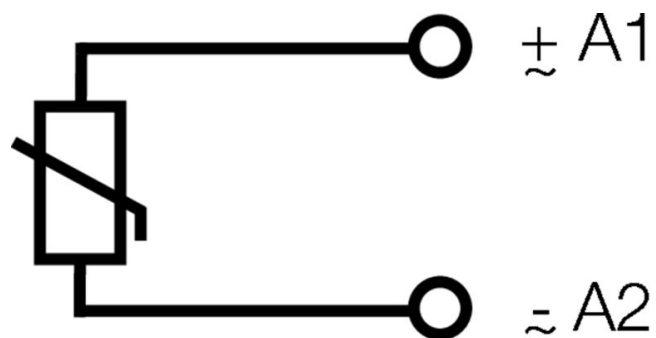

RIM-I 4 110VUC VAR

Weidmüller Interface GmbH & Co. KG
Klingenbergstraße 26
D-32758 Detmold
Germany

www.weidmueller.com

Dibujos

Esquema de conexiones