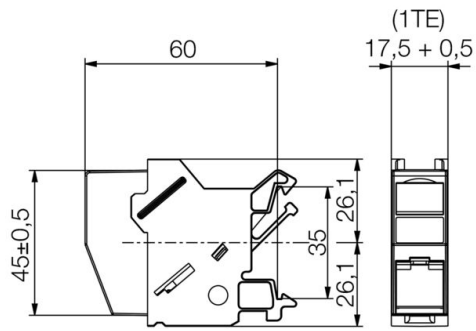

Dibujo acotado