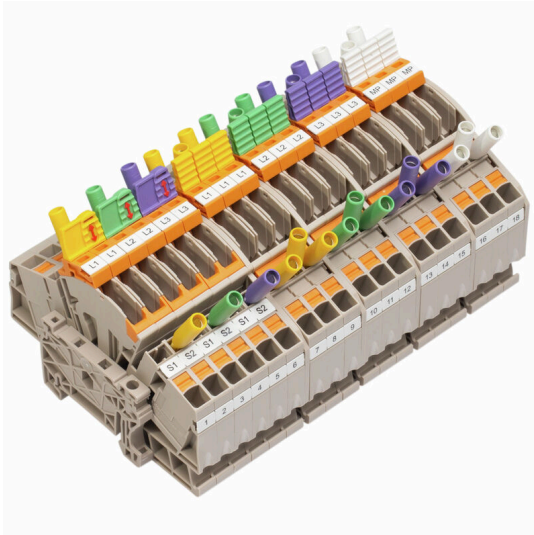

TABWESERNETZMS

Weidmüller Interface GmbH & Co. KG
Klingenbergstraße 26
D-32758 Detmold
Germany

www.weidmueller.com

Nuestros SET prefabricados para el cableado de transformador de instrumentos permiten ahorrar tiempo y costes de almacenamiento. Ofrecemos varias configuraciones de aplicación, incluyendo todos los accesorios relevantes y el etiquetado en un paquete completo.

Datos generales para pedido

Versión	Borne seccionable del transformador de medición
Código	8000145574
Tipo	TABWESERNETZMS
GTIN (EAN)	4099987147767
Cantidad	1 Pieza

TABWESERNETZMS

Weidmüller Interface GmbH & Co. KG
Klingenbergstraße 26
D-32758 Detmold
Germany