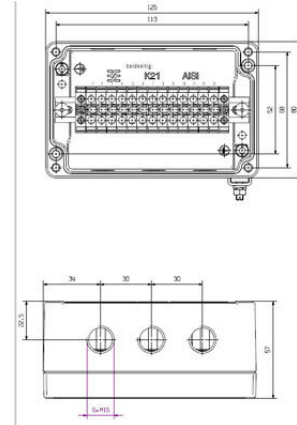

KLIPPON K21 M16ACSS EX

Weidmüller Interface GmbH & Co. KG
Klingenbergstraße 26
D-32758 Detmold
Germany

Dibujos

www.weidmueller.com