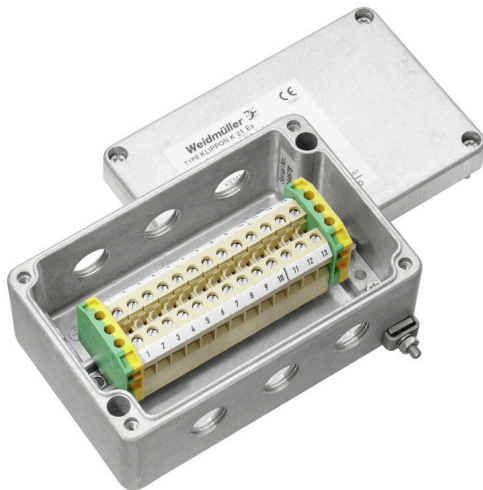

## KLIPPON K21 M16ACSS EX

**Weidmüller Interface GmbH & Co. KG**  
 Klingenbergstraße 26  
 D-32758 Detmold  
 Germany

www.weidmuller.com

Hay varios tipos de cajas de bornes disponibles para instalar fuentes de alimentación/señal o distribuidores en entornos con peligro de explosión. Las cajas de bornes son equipos protegidos contra explosiones homologados para el uso en áreas Ex en las zonas 0, 1, 2 y 20, 21, 22. Cuentan con certificación conforme a las últimas normas internacionales Ex e, Ex ia y Ex tb. Gracias a la configuración específica del cliente, estas cajas de bornes son la solución óptima para todas las aplicaciones. Con ayuda del programa de productos, elige tú mismo la solución más adecuada. Combina la caja, con o sin perforaciones para roscas, con un carril de montaje adecuado o con regletas de bornes equipadas. Hemos recopilado una pequeña selección, pero estaremos encantados de ofrecerte una solución a medida.

### Características:

- Disponible en una amplia gama de versiones para satisfacer los requisitos de los clientes
- También están disponibles otras homologaciones internacionales junto con IECEx y ATEX
- Mayor calidad gracias al uso de productos básicos establecidos en la marca Klippon®

### Datos generales para pedido

Versión	Caja de bornes, ATEX II 2GD T85°C Ex e II T6, KLIPPON K21 EX, KL SET 13A4 STaladros Lado A: 3 x M16x1,5, Taladros Lado B: 3 x M16x1,5
Código	<a href="#">8000004212</a>
Tipo	KLIPPON K21 M16ACSS EX
GTIN (EAN)	4032248986507
Cantidad	1 Pieza

### Bases y capotas

Material básico	Aluminio AlSi12	Taladros Lado A	3 x M16x1.5
Taladros Lado B	3 x M16x1.5		