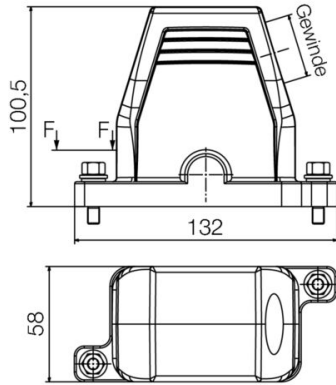

HDC 06B TSS 1M25G ATEX

Weidmüller Interface GmbH & Co. KG
Klingenbergstraße 26
D-32758 Detmold
Germany

Dibujos

www.weidmueller.com