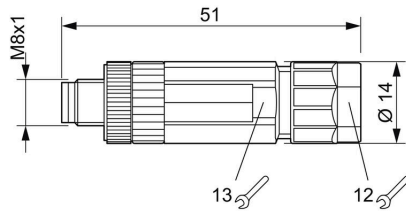

SAISGP-P-4A-3.5/5.5-M8

Weidmüller Interface GmbH & Co. KG
Klingenbergstraße 26
D-32758 Detmold
Germany

Dibujos

www.weidmueller.com

Dibujo acotado