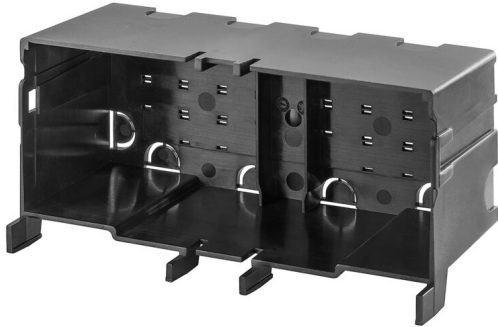

### Datos generales para pedido

Versión	FrontCom, Protección contra contacto, Doble marco
Código	<a href="#">2971460000</a>
Tipo	IE-FC-DFM-PWPC
GTIN (EAN)	4099986791541
Cantidad	1 Pieza