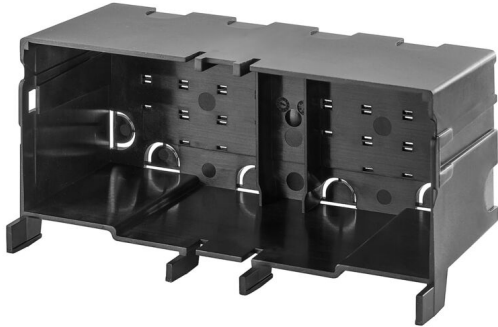

IE-FC-DFM-PWPC

Weidmüller Interface GmbH & Co. KG
Klingenbergstraße 26
D-32758 Detmold
Germany

www.weidmueller.com

Datos generales para pedido

Versión	FrontCom, Protección contra contacto, Doble marco
Código	2971460000
Tipo	IE-FC-DFM-PWPC
GTIN (EAN)	4099986791541
Cantidad	1 Pieza

Datos técnicos

Homologaciones

Homologaciones

ROHS Conformidad

UL File Number Search [Sitio web UL](#)

Núm. de certificación (cURus) E223801

Dimensiones y pesos

Altura	45 mm	Altura (pulgadas)	1.7716 inch
Anchura	47.4 mm	Anchura (pulgadas)	1.8661 inch
Longitud	112.4 mm	Longitud (pulgadas)	4.4252 inch
Peso neto	20 g		