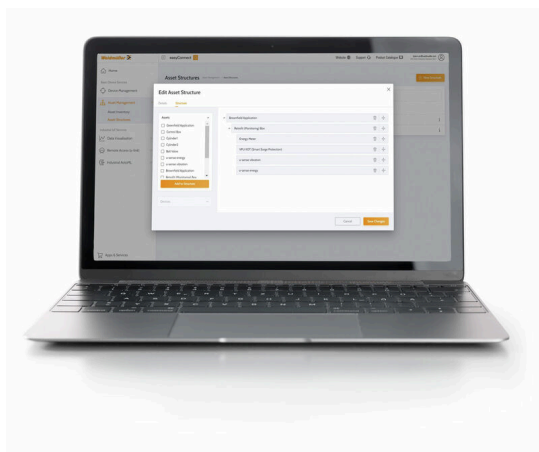

D-VIS-EC-L-1Y

Weidmüller Interface GmbH & Co. KG
Klingenbergstraße 26
D-32758 Detmold
Germany

www.weidmueller.com

easyConnect es tu entrada al mundo de los servicios digitales y la IoT Industrial. Con easyConnect, puedes desbloquear todo tu potencial de innovación y el de tus clientes, en cualquier momento y lugar, con una interfaz de usuario intuitiva y soporte personalizado. La plataforma te permite configurar el hardware, gestionar los despliegues de softwares, acceder de forma remota a las máquinas, supervisar datos y mucho más.

Datos generales para pedido

| | |
|----------|-------------------------------|
| Código | 2939170000 |
| Tipo | D-VIS-EC-L-1Y |
| Cantidad | 1 Pieza |

Datos técnicos

Dimensiones y pesos

Peso neto 0 g

Conformidad medioambiental del producto