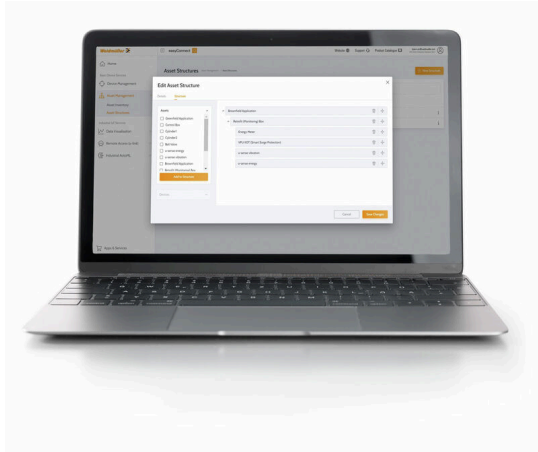

D-VIS-EC-S-1Y

Weidmüller Interface GmbH & Co. KG
Klingenbergstraße 26
D-32758 Detmold
Germany

www.weidmueller.com

easyConnect es tu entrada al mundo de los servicios digitales y la IoT Industrial. Con easyConnect, puedes desbloquear todo tu potencial de innovación y el de tus clientes, en cualquier momento y lugar, con una interfaz de usuario intuitiva y soporte personalizado. La plataforma te permite configurar el hardware, gestionar los despliegues de softwares, acceder de forma remota a las máquinas, supervisar datos y mucho más.

Datos generales para pedido

Código	2939150000
Tipo	D-VIS-EC-S-1Y
Cantidad	1 Pieza

Datos técnicos

Dimensiones y pesos

Peso neto 0 g

Conformidad medioambiental del producto

Estado de cumplimiento de la directiva RoHS No afectado