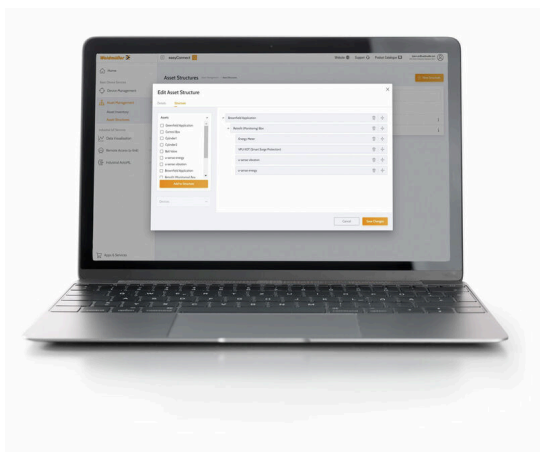

D-VIS-EC-TRIAL-3M

Weidmüller Interface GmbH & Co. KG
Klingenbergstraße 26
D-32758 Detmold
Germany

www.weidmueller.com

easyConnect es tu entrada al mundo de los servicios digitales y la IoT Industrial. Con easyConnect, puedes desbloquear todo tu potencial de innovación y el de tus clientes, en cualquier momento y lugar, con una interfaz de usuario intuitiva y soporte personalizado. La plataforma te permite configurar el hardware, gestionar los despliegues de softwares, acceder de forma remota a las máquinas, supervisar datos y mucho más.