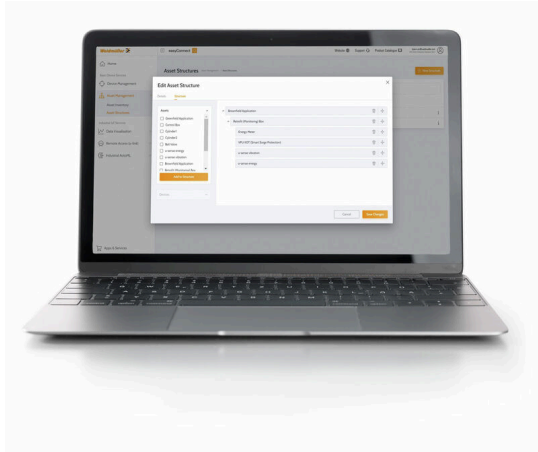

U-LINK-EC-TRIAL-3M

Weidmüller Interface GmbH & Co. KG
Klingenbergstraße 26
D-32758 Detmold
Germany

www.weidmueller.com

easyConnect es tu entrada al mundo de los servicios digitales y la IoT Industrial. Con easyConnect, puedes desbloquear todo tu potencial de innovación y el de tus clientes, en cualquier momento y lugar, con una interfaz de usuario intuitiva y soporte personalizado. La plataforma te permite configurar el hardware, gestionar los despliegues de softwares, acceder de forma remota a las máquinas, supervisar datos y mucho más.