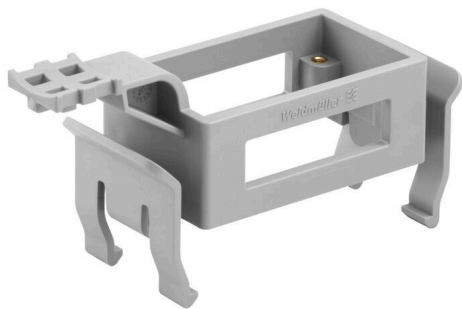

HDC RAILMATE HB 10 TOP N

Weidmüller Interface GmbH & Co. KG
Klingenbergstraße 26
D-32758 Detmold
Germany

www.weidmueller.com

Actualmente los conectores industriales se utilizan siempre que se requiere un montaje seguro, sencillo y rápido de máquinas e instalaciones. Las bases y capotas de los conectores, realizadas en fundición inyectada de aluminio, ofrecen una excelente protección contra la suciedad, la humedad y las agresiones mecánicas. Con los conectores modulares se puede combinar en un único conector señales, alimentación eléctrica y conexiones de datos. Con los conectores industriales RockStar®, Weidmüller ofrece una cartera de productos cargada de numerosas innovaciones patentadas y orientada al futuro. La cartera de productos RockStar® marca nuevas pautas gracias a la completa versatilidad de sus características. Lo que otros proveedores solo ofrecen como equipamiento especial, en Weidmüller viene de serie. El resultado: una elección del conector correcto mucho más sencilla. Ahorrará tiempo y dinero. Además, optimizará sus procesos de trabajo. Esto le permitirá fortalecer su posición en el mercado y aprovechar su ventaja competitiva.

Datos generales para pedido

Versión	Conectores industriales, Accesorios, Sistema de montaje sobre carril
Código	2883400000
Tipo	HDC RAILMATE HB 10 TOP N
GTIN (EAN)	4064675847960
Cantidad	1 Pieza

HDC RAILMATE HB 10 TOP N