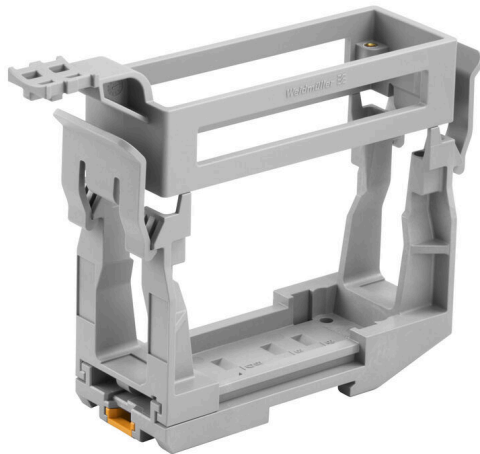

HDC RAILMATE HB 24 SET N

Weidmüller Interface GmbH & Co. KG
 Klingenbergstraße 26
 D-32758 Detmold
 Germany

www.weidmuller.com

Actualmente los conectores industriales se utilizan siempre que se requiere un montaje seguro, sencillo y rápido de máquinas e instalaciones. Las bases y capotas de los conectores, realizadas en fundición inyectada de aluminio, ofrecen una excelente protección contra la suciedad, la humedad y las agresiones mecánicas. Con los conectores modulares se puede combinar en un único conector señales, alimentación eléctrica y conexiones de datos. Con los conectores industriales RockStar®, Weidmüller ofrece una cartera de productos cargada de numerosas innovaciones patentadas y orientada al futuro. La cartera de productos RockStar® marca nuevas pautas gracias a la completa versatilidad de sus características. Lo que otros proveedores solo ofrecen como equipamiento especial, en Weidmüller viene de serie. El resultado: una elección del conector correcto mucho más sencilla. Ahorrará tiempo y dinero. Además, optimizará sus procesos de trabajo. Esto le permitirá fortalecer su posición en el mercado y aprovechar su ventaja competitiva.

Datos generales para pedido

Versión	Conectores industriales, Accesorios, Sistema de montaje sobre carril
Código	2883380000
Tipo	HDC RAILMATE HB 24 SET N
GTIN (EAN)	4064675847922
Cantidad	1 Pieza

HDC RAILMATE HB 24 SET N