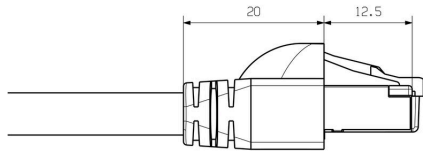

Conductor de neutro

RJ45	1	red	1	RJ45
	2	orange	2	
	3	black	3	
	4	blue	4	
	5	white	5	
	6	green	6	
	7	yellow	7	
	8	brown	8