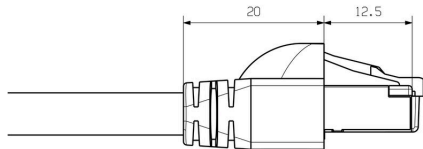

Conductor de neutro

RJ45	1	red	1	RJ45
	2	orange	2	
	3	black	3	
	4	blue	4	
	5	white	5	
	6	green	6	
	7	yellow	7	
	8	brown	8