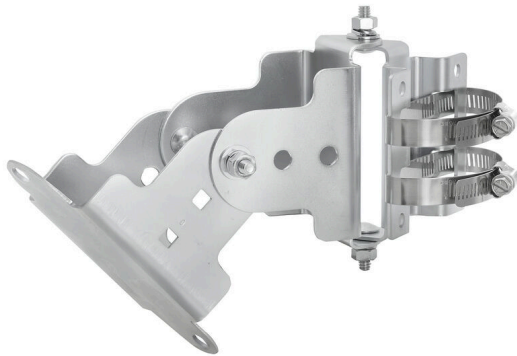

IE-ANT-MOUNT-PANEL

Weidmüller Interface GmbH & Co. KG
Klingenbergstraße 26
D-32758 Detmold
Germany

www.weidmueller.com

Antenas y accesorios de antena (cables y soportes coaxiales)

- Antenas de última generación
- Demostrado en el sector
- Diseño robusto (hasta protección IP67)
- Para uso en exterior e interior
- Soporte de tecnología más reciente
- Hasta Wi-Fi 6 y Wi-Fi 6E (2,4 GHz, 5 GHz, 6 GHz)
- Compatibilidad con hasta 5G (NR) (700 MHz - 3,8 GHz)
- También soporte para otras tecnologías (por ejemplo, Bluetooth, GNSS, etc.)
- Cables coaxiales adecuados de diferentes longitudes
- Polo ideal y soportes murales

Datos generales para pedido

Versión	Soporte de antena para "IE-ANT-WL-DB-MIMO-PD-RPSMAM"
Código	2789830000
Tipo	IE-ANT-MOUNT-PANEL
GTIN (EAN)	406467506834 1
Cantidad	1 Pieza

IE-ANT-MOUNT-PANEL

Weidmüller Interface GmbH & Co. KG
 Klingenbergstraße 26
 D-32758 Detmold
 Germany