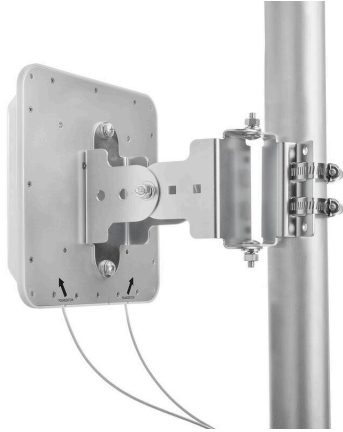

IE-ANT-MOUNT-PANEL

Weidmüller Interface GmbH & Co. KG
Klingenbergstraße 26
D-32758 Detmold
Germany

Dibujos

www.weidmueller.com