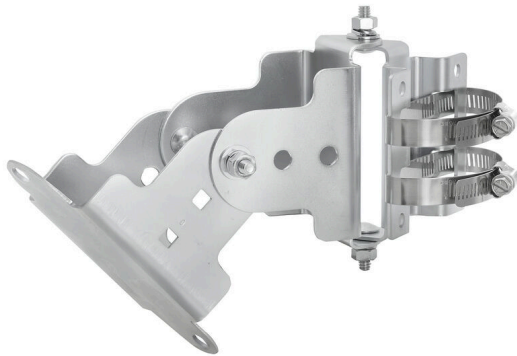

IE-ANT-MOUNT-PANEL

Weidmüller Interface GmbH & Co. KG
Klingenbergstraße 26
D-32758 Detmold
Germany

www.weidmueller.com

Antenas y accesorios de antena (cables y soportes coaxiales)

- Antenas de última generación
- Demostrado en el sector
- Diseño robusto (hasta protección IP67)
- Para uso en exterior e interior
- Soporte de tecnología más reciente
- Hasta Wi-Fi 6 y Wi-Fi 6E (2,4 GHz, 5 GHz, 6 GHz)
- Compatibilidad con hasta 5G (NR) (700 MHz - 3,8 GHz)
- También soporte para otras tecnologías (por ejemplo, Bluetooth, GNSS, etc.)
- Cables coaxiales adecuados de diferentes longitudes
- Polo ideal y soportes murales

Datos generales para pedido

Versión	Soporte de antena para "IE-ANT-WL-DB-MIMO-PD-RPSMAM"
Código	2789830000
Tipo	IE-ANT-MOUNT-PANEL
GTIN (EAN)	406467506834 1
Cantidad	1 Pieza
Estado de entrega	Este artículo no estará disponible en el futuro.
Última fecha de pedido	2026-04-09T00:00:00+02:00