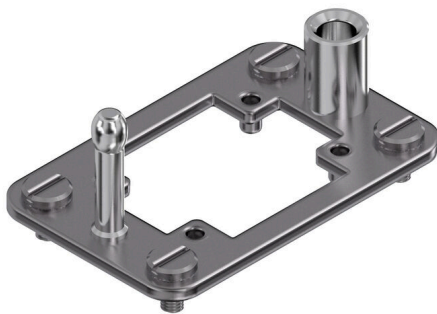

### Datos generales para pedido

Código	2708490000
Tipo	<a href="#">HDC MDF 06B</a>
GTIN (EAN)	4064675007302
Cantidad	1 Pieza

**Datos técnicos****Homologaciones**

ROHS Conformidad

**Dimensiones y pesos**

Profundidad	55 mm	Profundidad (pulgadas)	2.1654 inch
Altura	44.05 mm	Altura (pulgadas)	1.7342 inch
Anchura	86 mm	Anchura (pulgadas)	3.3858 inch
Peso neto	90.64 g		

**Conformidad medioambiental del producto**

Estado de cumplimiento de la directiva RoHS Conforme sin exención

REACH SVHC Sin SVHC por encima del 0,1 % en peso

**Indicación importante**

Información de producto Flotante a ambos lados, se puede compensar un offset de  $\pm 2$ mm.  
Flotante a un lado, se puede compensar un offset de  $\pm 1$ mm.