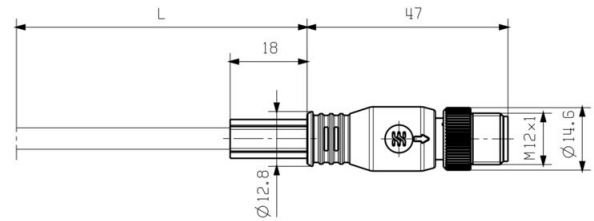

Dibujo acotado