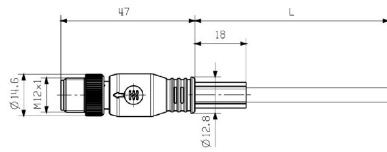

IE-C5DB4BB0015MCSMCS-X

Weidmüller Interface GmbH & Co. KG
Klingenbergstraße 26
D-32758 Detmold
Germany

www.weidmueller.com

Dibujos

Dibujo acotado