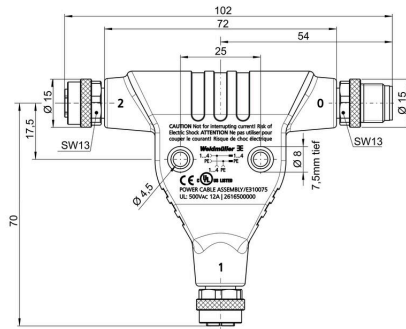

SAI-T-M12-K

Weidmüller Interface GmbH & Co. KG
Klingenbergstraße 26
D-32758 Detmold
Germany

Dibujos

www.weidmueller.com

Dibujo acotado