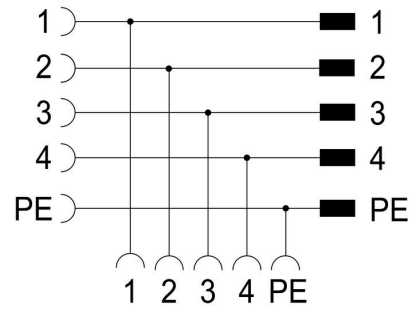

Esquema de polos