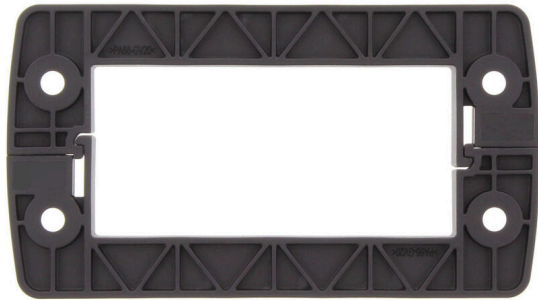

## CABTITE FRL 16/8 BK

**Weidmüller Interface GmbH & Co. KG**  
Klingenbergstraße 26  
D-32758 Detmold  
Germany

www.weidmueller.com

El marco, prefabricado, se monta rápida y fácilmente. Consiste en una única pieza de plástico reforzado con fibra de vidrio y de estabilidad dimensional. La junta espumada cautiva garantiza un sellado eficaz de índice IP66 conforme a la norma DIN EN 60529, incluso en superficies pintadas y rugosas.

### Datos generales para pedido

Versión	Marco de bloqueo, Cabtite (sistema de paso de cables), Poliamida, reforzada con fibra óptica, Negro oscuro, Altura: 68.8 mm, Anchura: 125 mm, Profundidad: 11.3 mm, -40 °C... 120 °C, IP66
Código	<a href="#">2584220000</a>
Tipo	CABTITE FRL 16/8 BK
GTIN (EAN)	4050118616590
Cantidad	10 Pieza