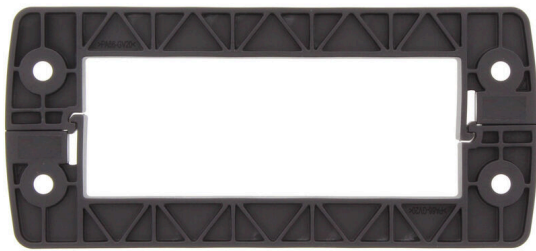

CABTITE FRL 24/10 BK

Weidmüller Interface GmbH & Co. KG
Klingenbergstraße 26
D-32758 Detmold
Germany

www.weidmueller.com

El marco, prefabricado, se monta rápida y fácilmente. Consiste en una única pieza de plástico reforzado con fibra de vidrio y de estabilidad dimensional. La junta espumada cautiva garantiza un sellado eficaz de índice IP66 conforme a la norma DIN EN 60529, incluso en superficies pintadas y rugosas.

Datos generales para pedido

Versión	Marco de bloqueo, Cabtite (sistema de paso de cables), Poliamida, reforzada con fibra óptica, Negro oscuro, Altura: 68.8 mm, Anchura: 152 mm, Profundidad: 11.3 mm, -40 °C... 120 °C, IP66
Código	2584210000
Tipo	CABTITE FRL 24/10 BK
GTIN (EAN)	4050118615289
Cantidad	10 Pieza

Núm. de certificación (cURus) E223801

Dimensiones y pesos

Profundidad	11.3 mm	Profundidad (pulgadas)	0.4449 inch
Altura	68.8 mm	Altura (pulgadas)	2.7087 inch
Altura construcción baja	11.3 mm	Anchura	152 mm
Anchura (pulgadas)	5.9842 inch	Diámetro	5.5 mm
Medida de fijación, altura	130 mm	Medida de fijación, anchura	32 mm
Peso neto	32.65 g		