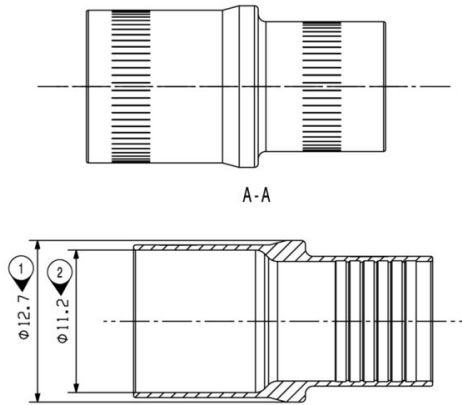

HDC MBUS CF 10.3

Weidmüller Interface GmbH & Co. KG
Klingenbergstraße 26
D-32758 Detmold
Germany

Dibujos

www.weidmueller.com