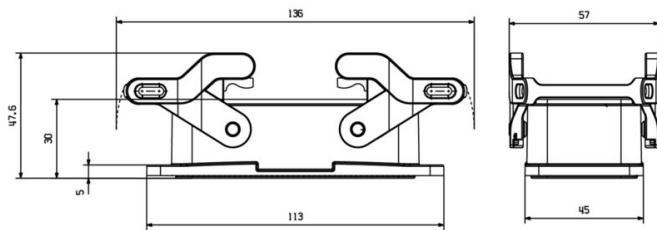

HDC 16B ABU EMC

Weidmüller Interface GmbH & Co. KG
Klingenbergstraße 26
D-32758 Detmold
Germany

www.weidmueller.com

Dibujos

Dibujo