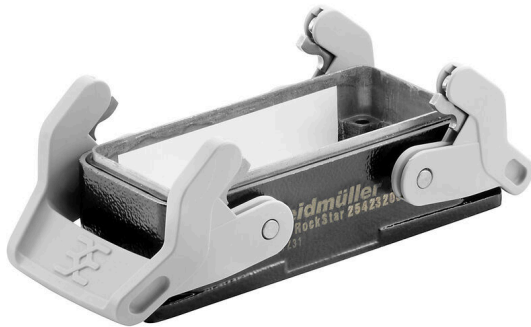

## HDC 16B ABU EMC

**Weidmüller Interface GmbH & Co. KG**  
Klingenbergstraße 26  
D-32758 Detmold  
Germany

[www.weidmueller.com](http://www.weidmueller.com)

Las nuevas cajas RockStar® IP65 EMV de Weidmüller son perfectas para el uso en condiciones ambientales adversas y ofrecen protección contra las interferencias electromagnéticas. Conector industrial compuesto por un conector y una carcasa protectora. Nuevas tiras de plástico fáciles de bloquear y que se pueden sustituir en cualquier momento. Todas las cajas RockStar® de Weidmüller están fabricadas en aluminio de fundición de alta calidad. Esto las convierte en carcasas con una elevada resistencia a los golpes y la corrosión, a pesar de su tamaño compacto y ligero.

### Datos generales para pedido

Versión	HDC - cajas, Tamaño de instalación: 6, Tipo de protección: IP65, en estado conectado, Base abierta, Enclavamiento lateral en la parte inferior, , Dimensiones de las entradas de cable: none
Código	<a href="#">2542320000</a>
Tipo	HDC 16B ABU EMC
GTIN (EAN)	4050118648799
Cantidad	1 Pieza