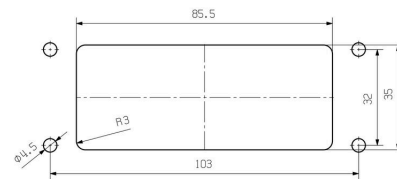

recorte de montaje